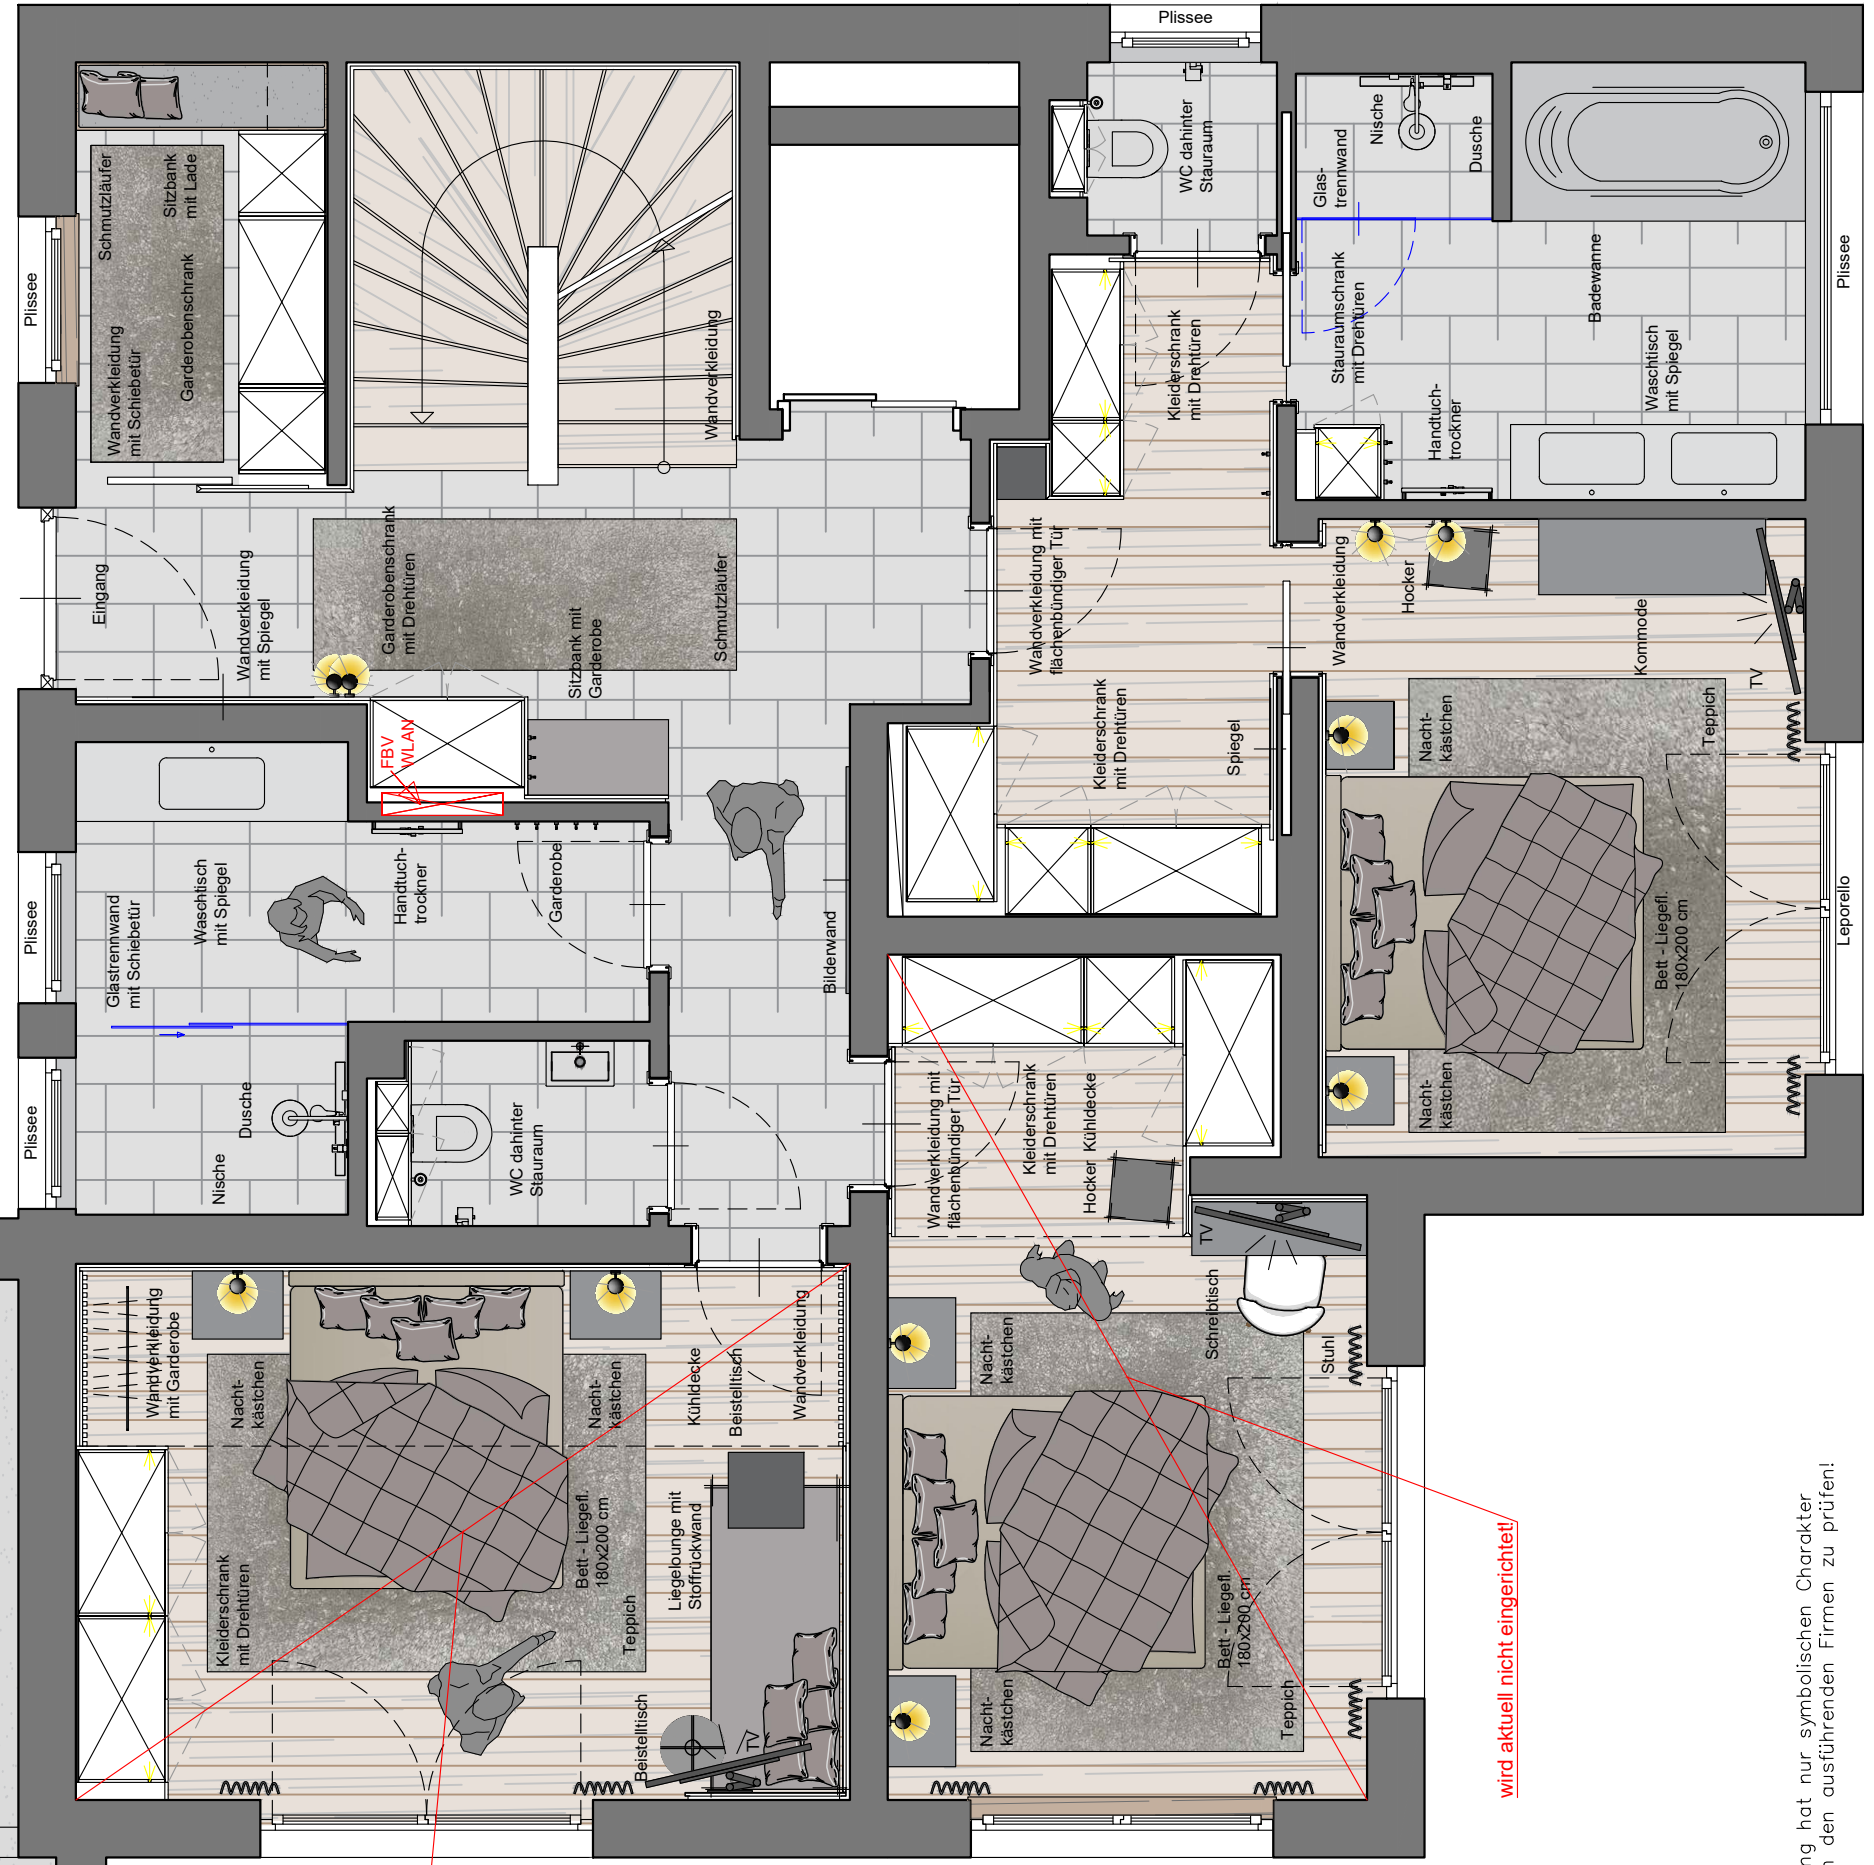

wird aktuell nicht eingerichtet!

wird aktuell nicht eingerichtet!

wird aktuell nicht eingerichtet!

AUFSCNAITER

KUNDE: CPE IMMOBILIEN MAG ANGERERWEG NEUBAU
 PLAN.: EG VK.: PLANGGER ST. MASS.: 1:50

6380 ST. JOHANN
 GEZ.: SODER C.

DAT.: 08.02.2019

Diese Zeichnung hat nur symbolischen Charakter
 Maße sind von den ausführenden Firmen zu prüfen!

AUFSCHNAITER

KUNDE: CPE IMMOBILIEN MAG ANGERERWEG NEUBAU

PLAN.: OG

VK.: PLANGGER ST.

MASS.: 1:50

6380 ST. JOHANN

GEZ.: SODER C.

DAT.: 08.02.2019

Diese Zeichnung hat nur symbolischen Charakter
Maße sind von den ausführenden Firmen zu prüfen!