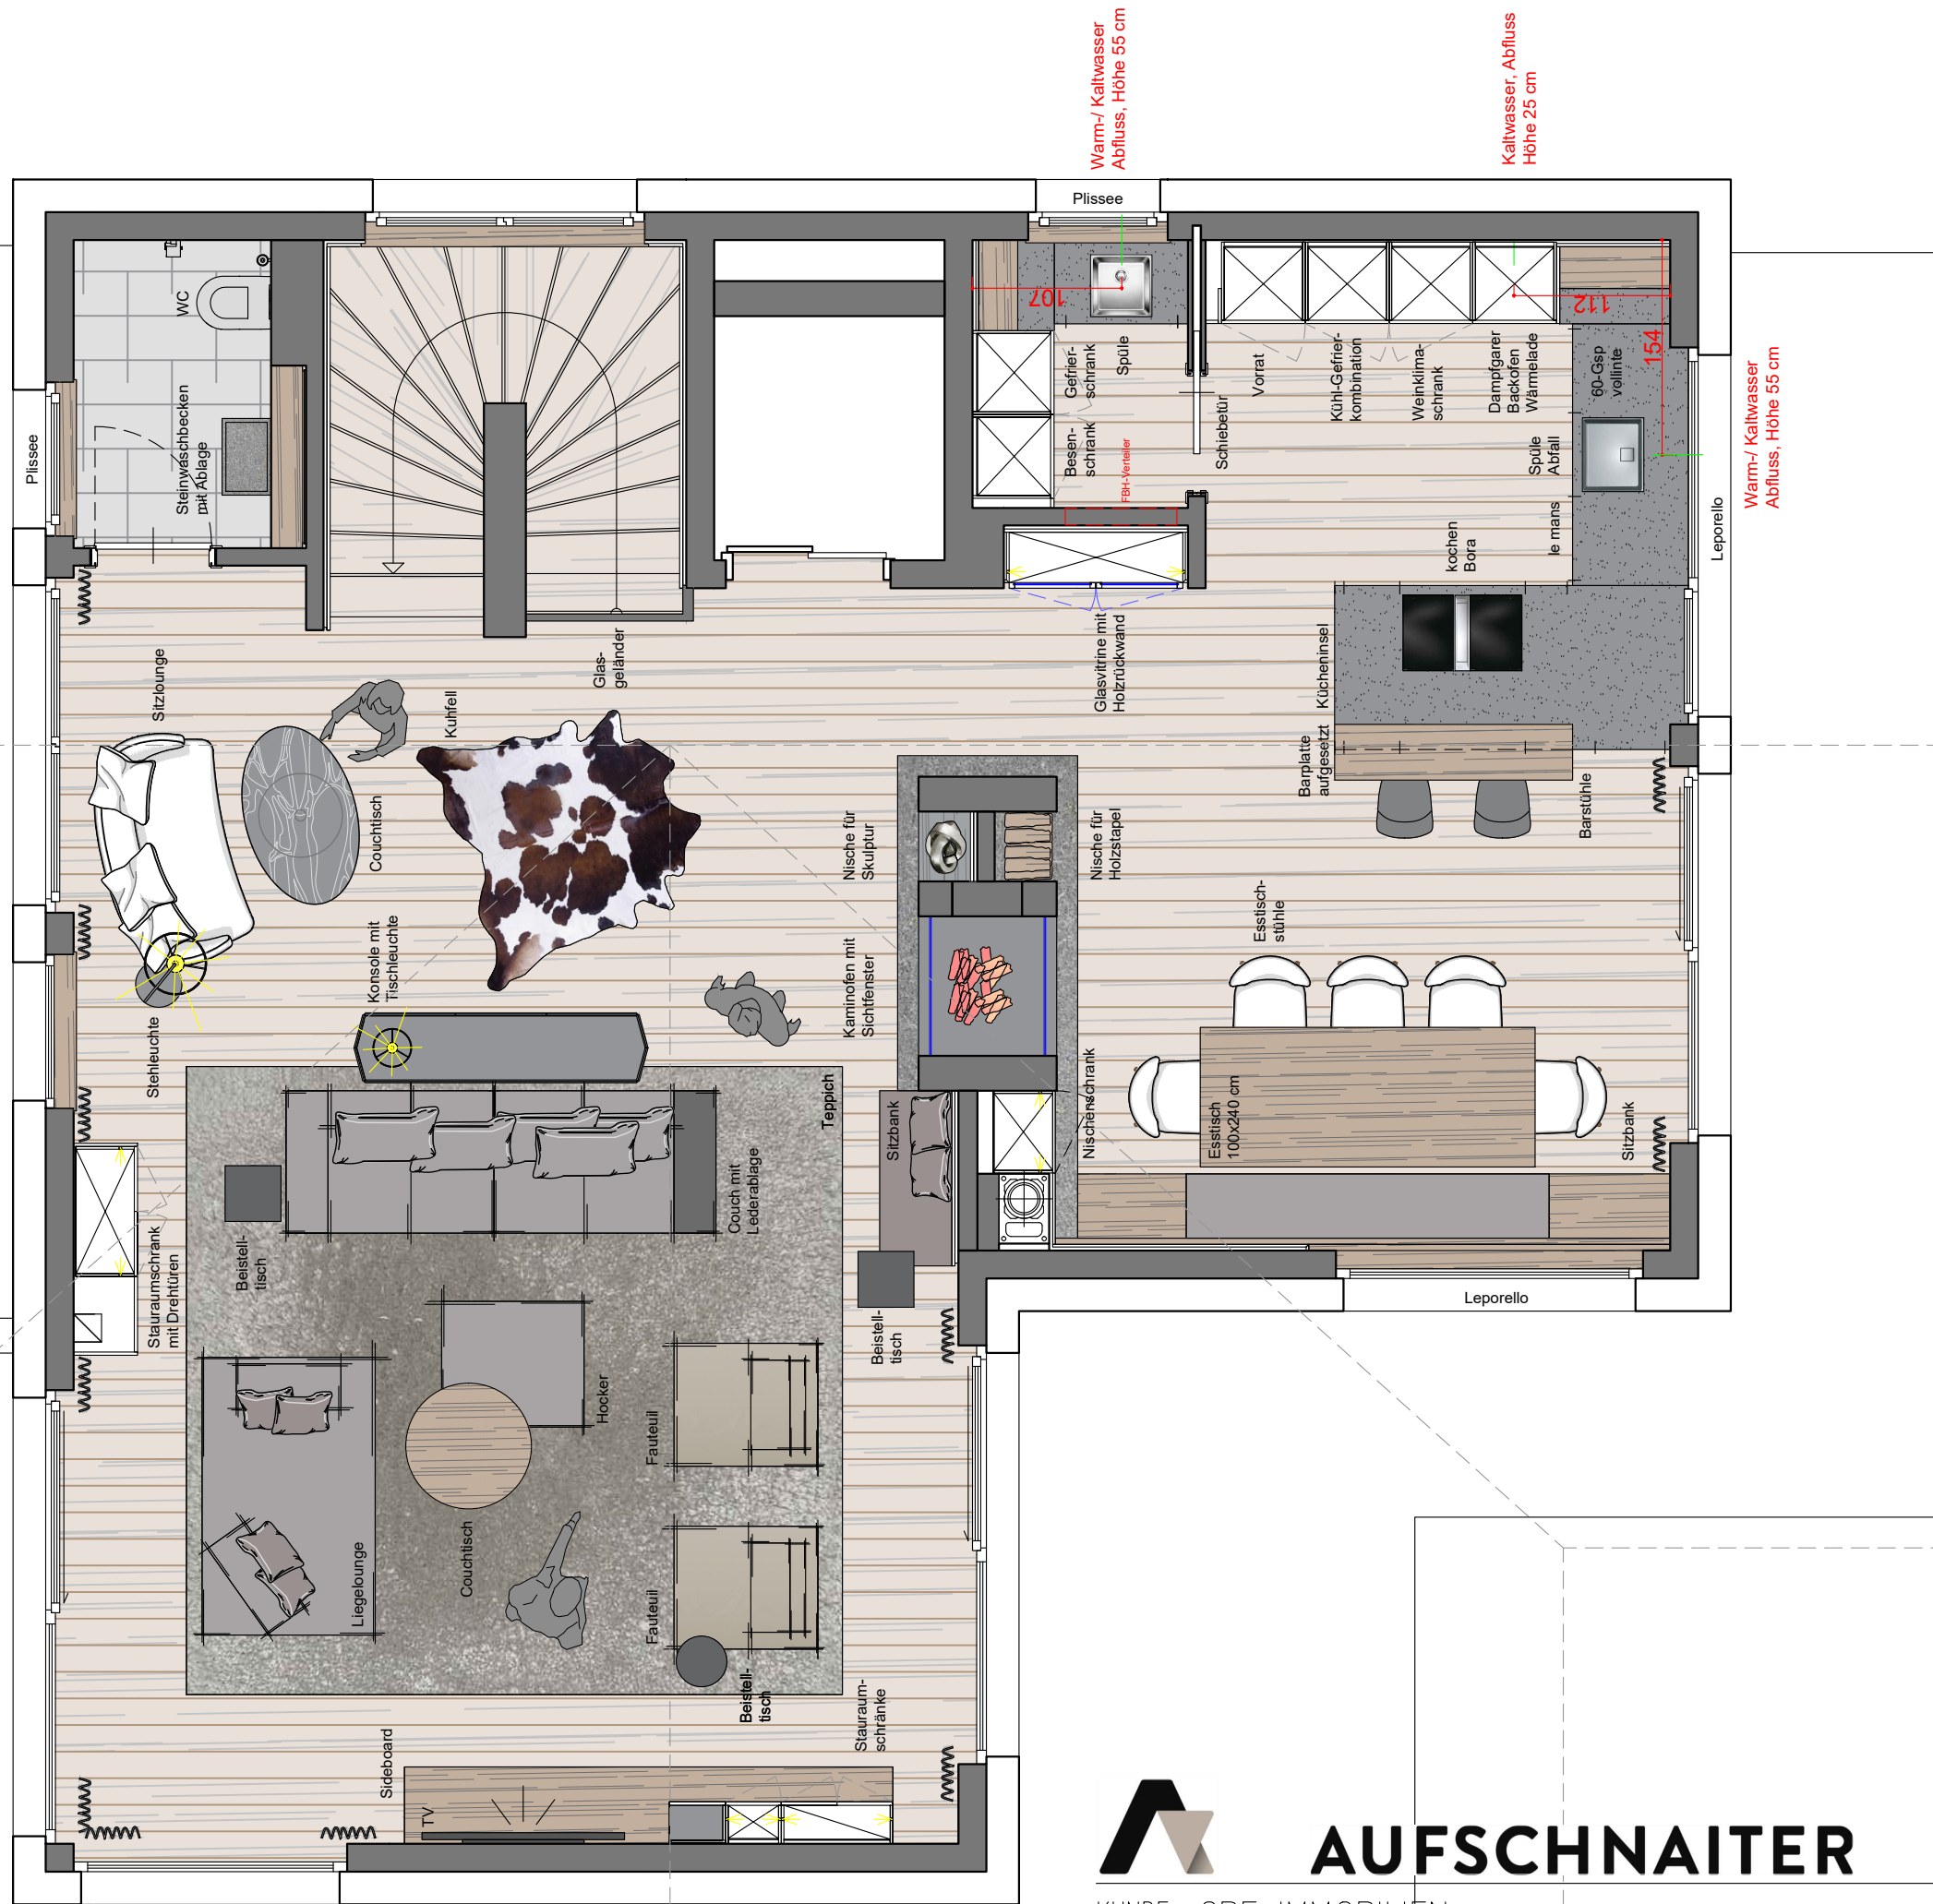

wird aktuell nicht eingerichtet!

wird aktuell nicht eingerichtet!

wird aktuell nicht eingerichtet!

AUFSCNAITER

KUNDE: CPE IMMOBILIEN MAG ANGERERWEG NEUBAU
 PLAN.: EG VK.: PLANGGER ST. MASS.: 1:50

6380 ST. JOHANN
 GEZ.: SODER C.

DAT.: 08.02.2019

Diese Zeichnung hat nur symbolischen Charakter
 Maße sind von den ausführenden Firmen zu prüfen!

AUFSCHNAITER

KUNDE: CPE IMMOBILIEN MAG ANGERERWEG NEUBAU

PLAN.: OG

VK.: PLANGGER ST.

MASS.: 1:50

6380 ST. JOHANN

GEZ.: SODER C.

DAT.: 08.02.2019

Diese Zeichnung hat nur symbolischen Charakter
Maße sind von den ausführenden Firmen zu prüfen!